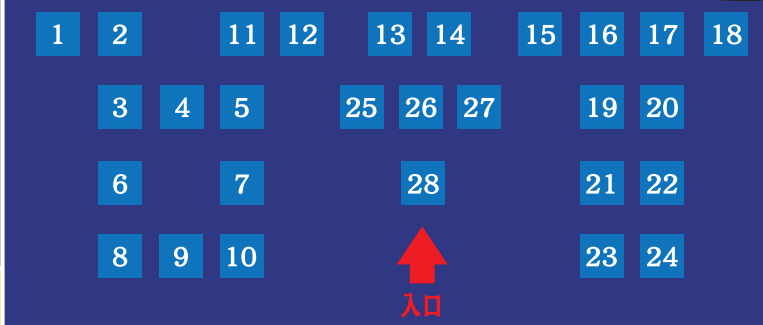

水の国 水の国 熊本 移住祭 2023

当日プログラム

秋の陣

11:00	オープニング MCによるオープニング / くまモンによる会場紹介
11:15	市町村ピッチ ① 各市町村が魅力をプレゼン! 熊本ローカルトークバトル ① 市町村の「〇〇自慢」をバトル形式でご紹介!
13:10	くまモンダンスタイム! くまモンのお面をつくって、くまモンダンスを応援しよう!
13:30	市町村ピッチ ② 各市町村が魅力をプレゼン! 熊本ローカルトークバトル ② 市町村の「〇〇自慢」をバトル形式でご紹介!
14:35	MC ブース訪問 (市町村インタビュー) ミニセミナー
15:15	プレゼント大抽選会! 豪華プレゼントをゲットしよう!

くまモン登場!
11:05-11:20

くまモン登場!
13:10-13:40

会場全体図

県央エリア 県北エリア

- 1 熊本市
- 2 甲佐町
- 3 美里町
- 4 宇城市
- 5 宇土市
- 6 菊池市
- 7 和水町
- 8 山鹿市
- 9 荒尾市
- 10 長洲町

阿蘇エリア

- 11 南小国町
- 12 南阿蘇村
- 13 阿蘇市
- 天草エリア
- 14 天草市

県南エリア